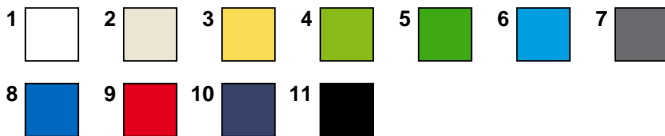

3846GF - Turnbeutel aus Fairtrade- Baumwolle

Artikeltexte:

Turnbeutel mit robusten Zugbändern, Kordeln bei allen Farbvarianten naturfarben, Nähte innen versäumt, 100 % Fairtrade-Baumwolle, ca. 38 x 46 cm

Gewicht:

140 g/m² / coloured 140 g/m² / white 140 g/m²

Größen:

Keine Angabe

Karton:

250 Stück

Veredelungen:

Siebdruck

Referenzen:

Verfügbare Farben:

- 1. weiß
- 2. natur
- 3. gelb
- 4. hellgrün
- 5. maigrün
- 6. hellblau
- 7. stahlgrau
- 8. royalblau
- 9. rot
- 10. dunkelblau
- 11. schwarz