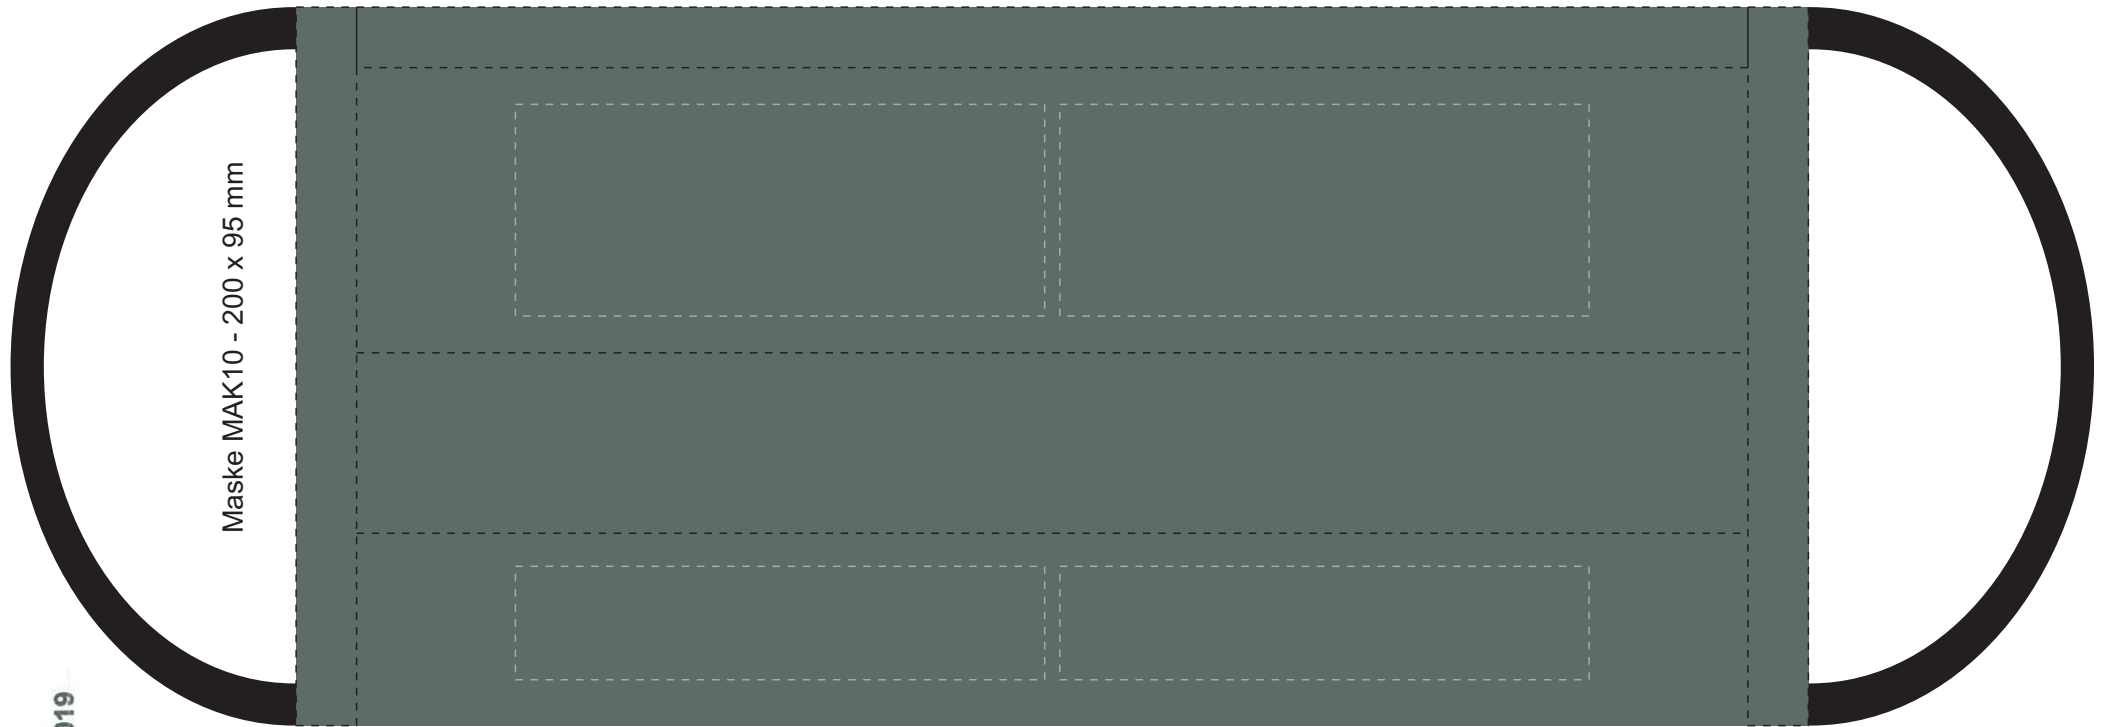

Korrekturabzug-Nr: vom:

Motiv BxH ca.: ?

Stoff-Farbe: ?

Stickfarben: ?

der Feyri

macht Ihre Werbung sichtbar

Stickfläche bis 100 x 28 mm

Stickfläche bis 70 x 28 mm

Stickfläche bis 70 x 28 mm

Maske MAK10 - 200 x 95 mm

019

Stickfläche bis 70 x 15 mm

Stickfläche bis 70 x 15 mm

Stickfläche bis 100 x 15 mm

Muster einer **minimalen Textgröße**.
Kleine Buchstaben mind. 5 mm hoch:

acemnorsuvw

Korrekturabzug-Nr: vom:

Motiv BxH ca.: ?

Stoff-Farbe: ?

Stickfarben: ?

der Feyri

macht Ihre Werbung sichtbar

Stickfläche bis 100 x 28 mm

Stickfläche bis 70 x 28 mm

Stickfläche bis 70 x 28 mm

Stickfläche bis 70 x 15 mm

Stickfläche bis 70 x 15 mm

Stickfläche bis 100 x 15 mm

Muster einer **minimalen Textgröße**.
Kleine Buchstaben mind. 5 mm hoch: