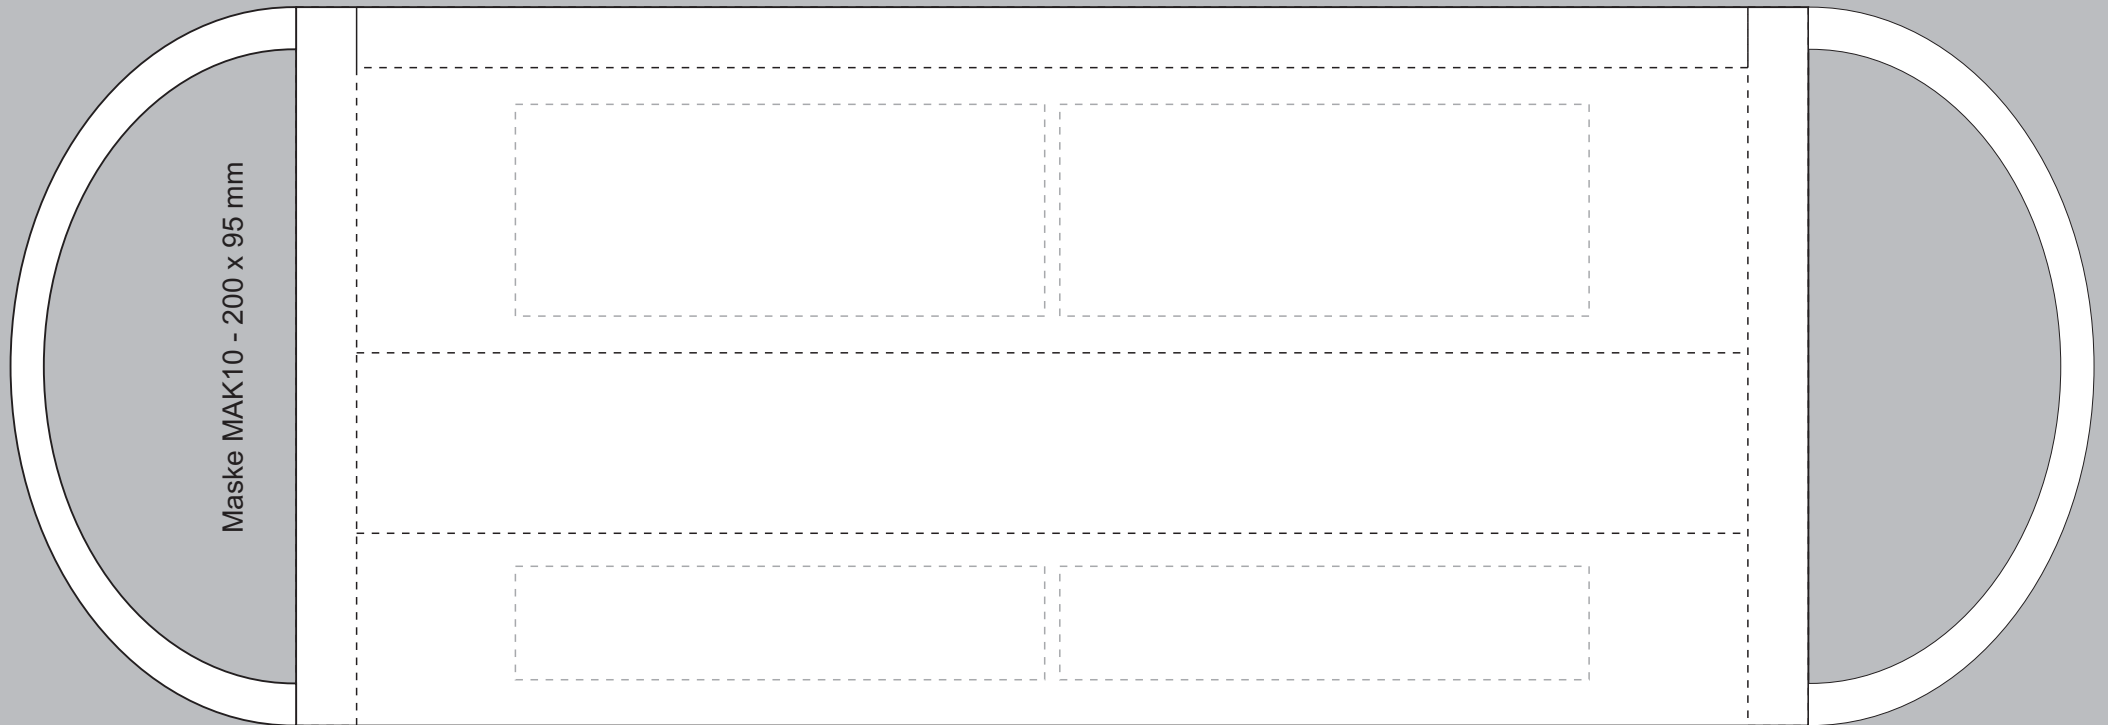

Korrekturabzug-Nr: vom:

Motiv BxH ca.: ?

Stoff-Farbe: ?

Stickfarben: ?

der Feyri

macht Ihre Werbung sichtbar

Stickfläche bis 100 x 28 mm

Stickfläche bis 70 x 28 mm

acemnorsuvw

Korrekturabzug-Nr: vom:

Motiv BxH ca.: ?

Stoff-Farbe: ?

Stickfarben: ?

der Feyri

macht Ihre Werbung sichtbar

Stickfläche bis 100 x 28 mm

Stickfläche bis 70 x 28 mm

Stickfläche bis 70 x 28 mm

Stickfläche bis 70 x 15 mm

Stickfläche bis 70 x 15 mm

Stickfläche bis 100 x 15 mm

Muster einer **minimalen Textgröße**.
Kleine Buchstaben mind. 5 mm hoch: