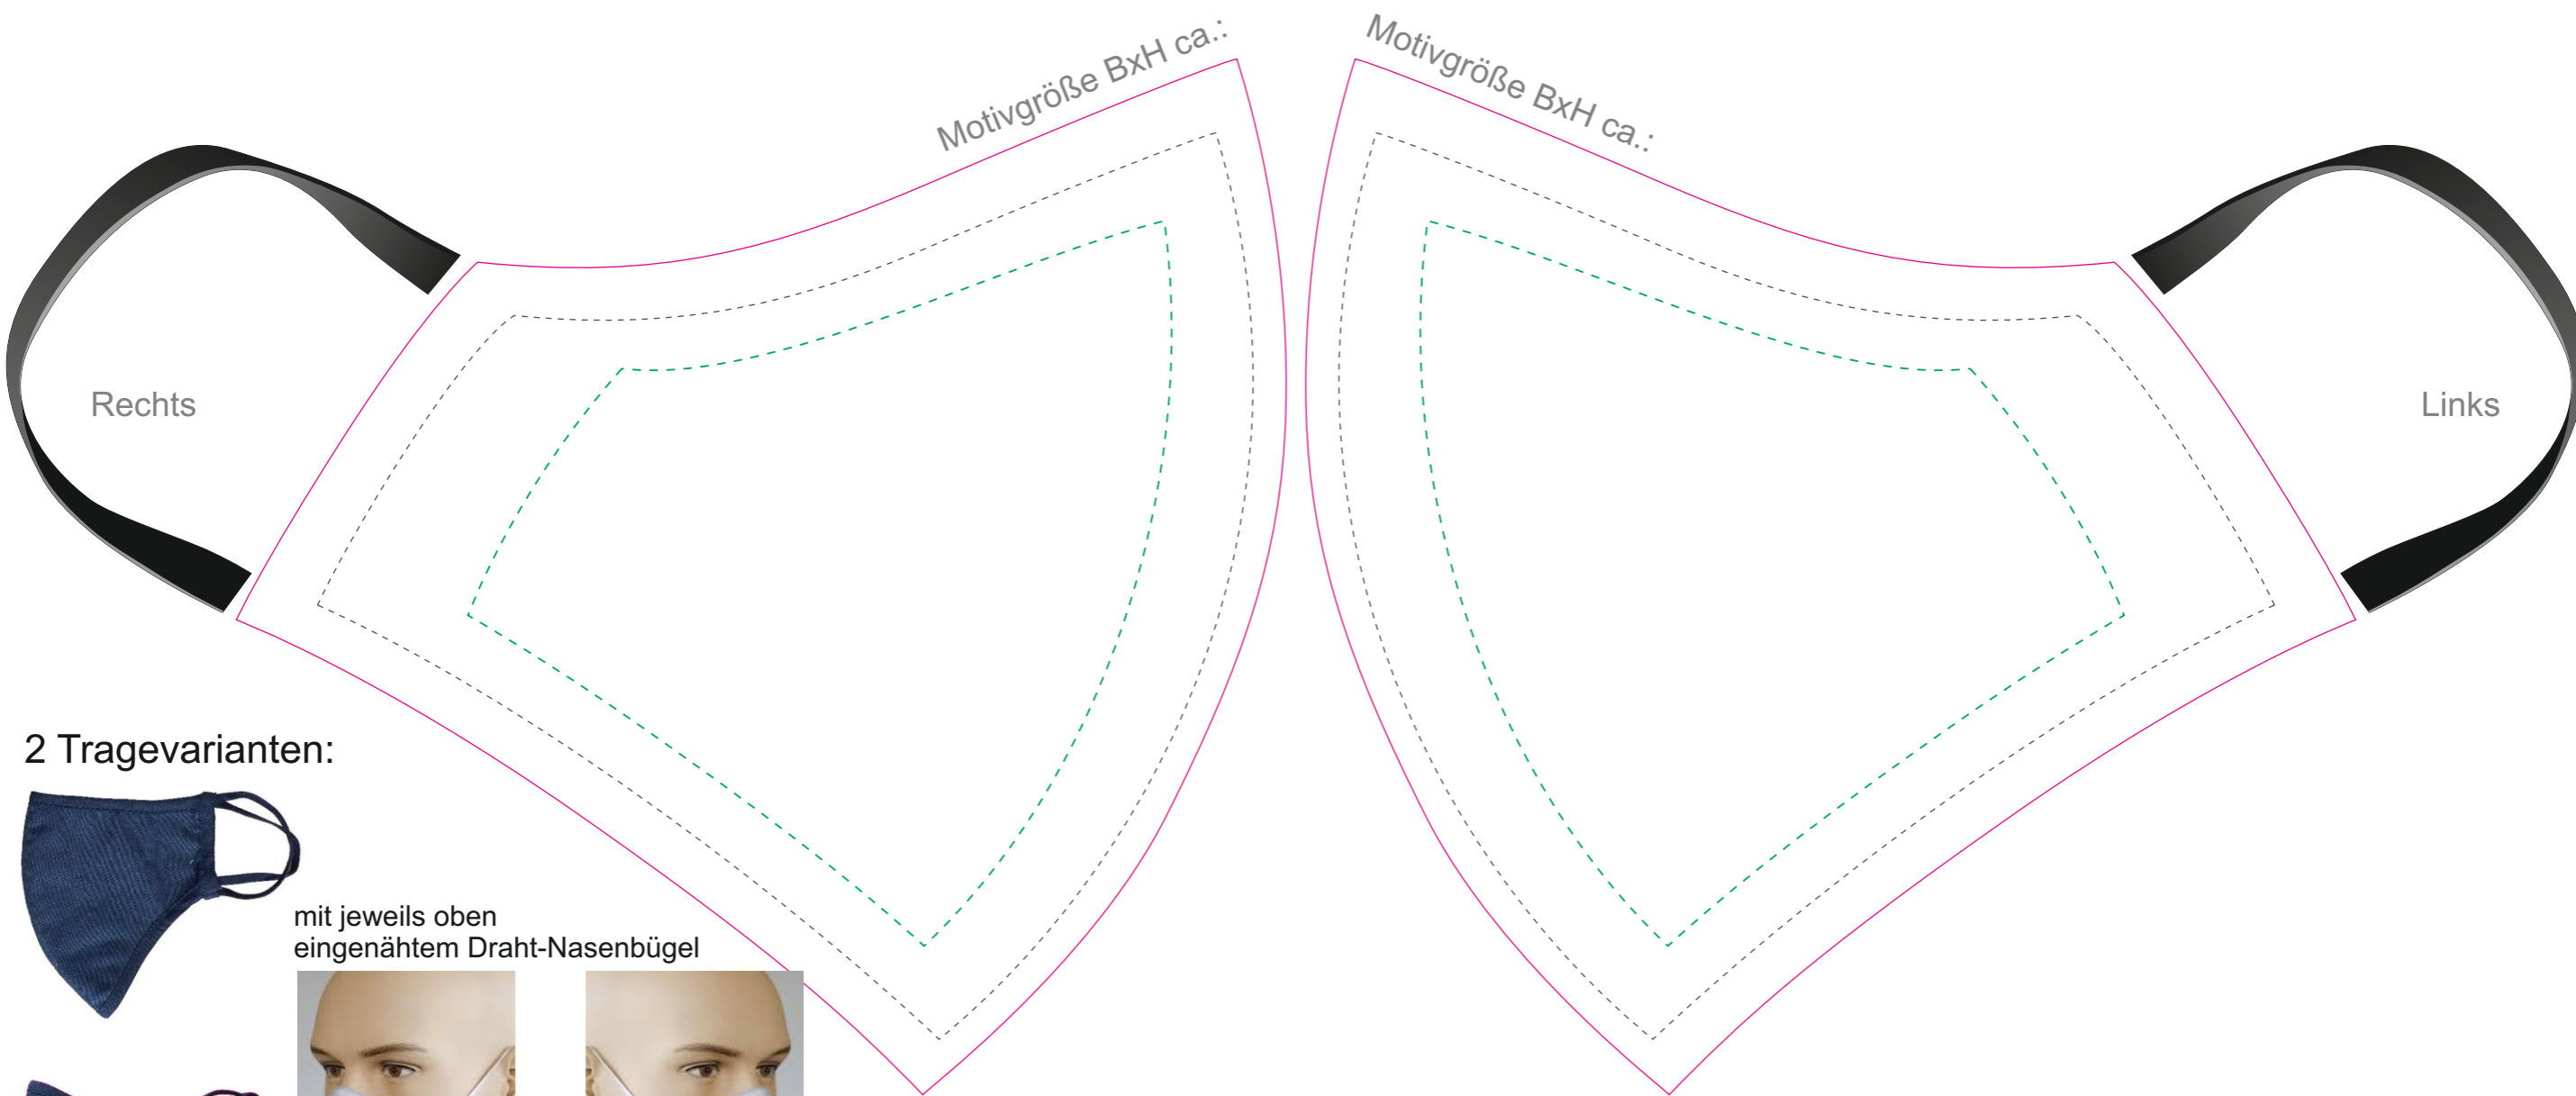

### acemnorsuvw

Blattgröße: 380 x 270 mm

- **Magenta Linie:** ca. Endformat
- **schwarze Linie:** zweite Nähnaht
- **orange Linie:** maximale Motivgröße
- **grüne Linie:** freie Stickfläche, wohin man das Motiv frei platzieren kann.

## Bedrucken im Siebdruck

2 Tragevarianten:

mit jeweils oben  
eingenähtem Draht-Nasenbügel

----- **Magenta Linie:** ca. Endformat  
----- **schwarze Linie:** zweite Nähnat  
----- **grüne Linie:** freie Fläche, wohin man das Motiv frei platzieren kann.