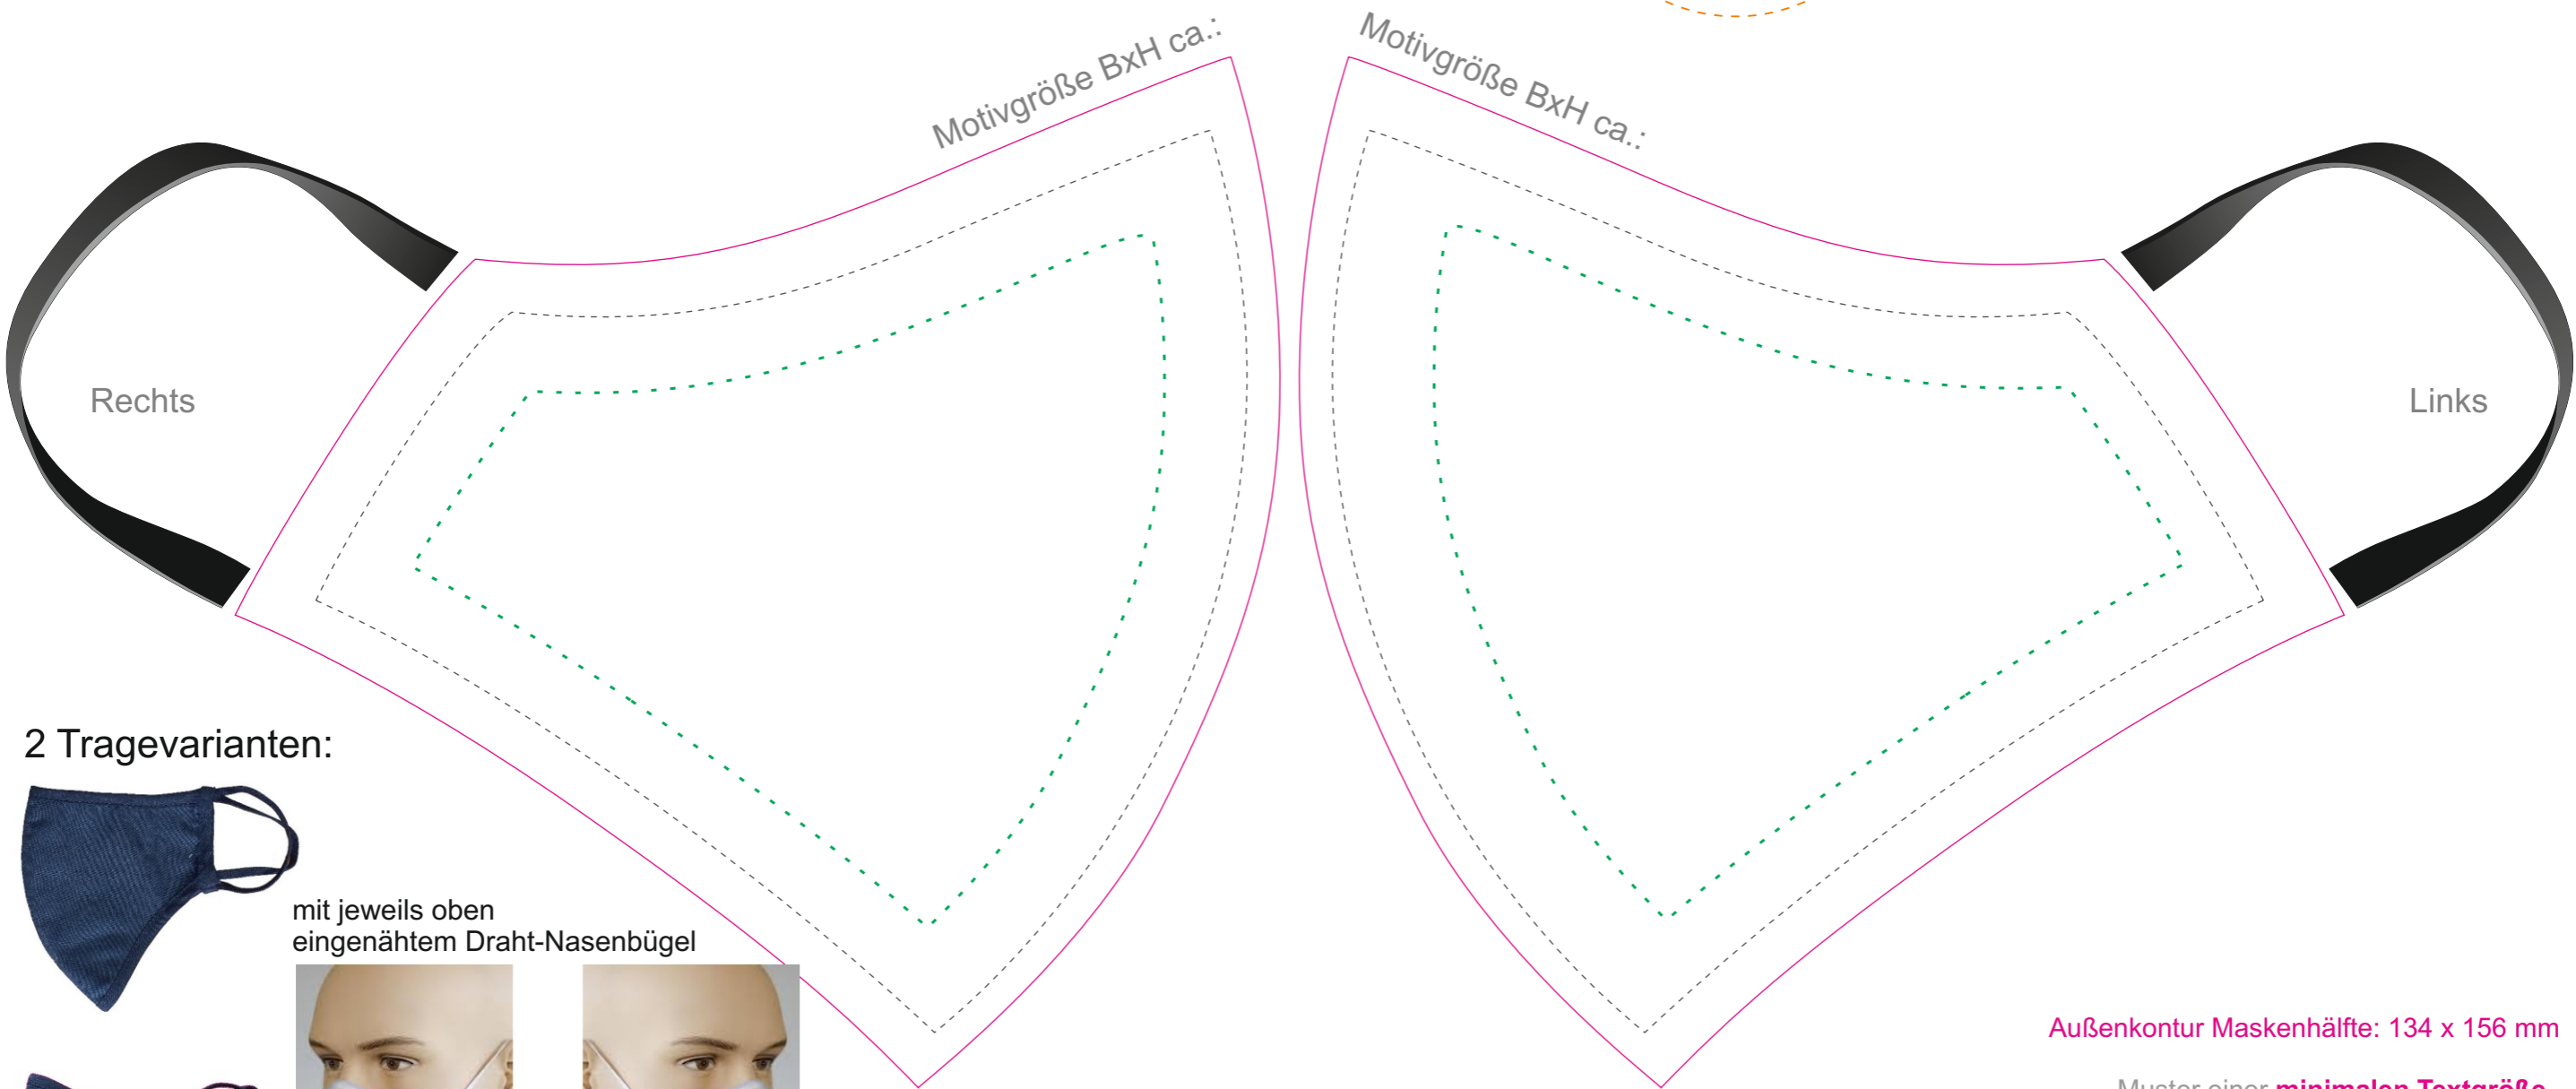

## Besticken mit der Stickmaschine

Stickmotiv  
bis 60 x 20 mm

Stickmotiv  
bis Ø 50 mm

----- Fläche zur Positionierung des Stickmotivs

2 Tragevarianten:

mit jeweils oben  
eingenähtem Draht-Nasenbügel

Außenkontur Maskenhälfte: 134 x 156 mm