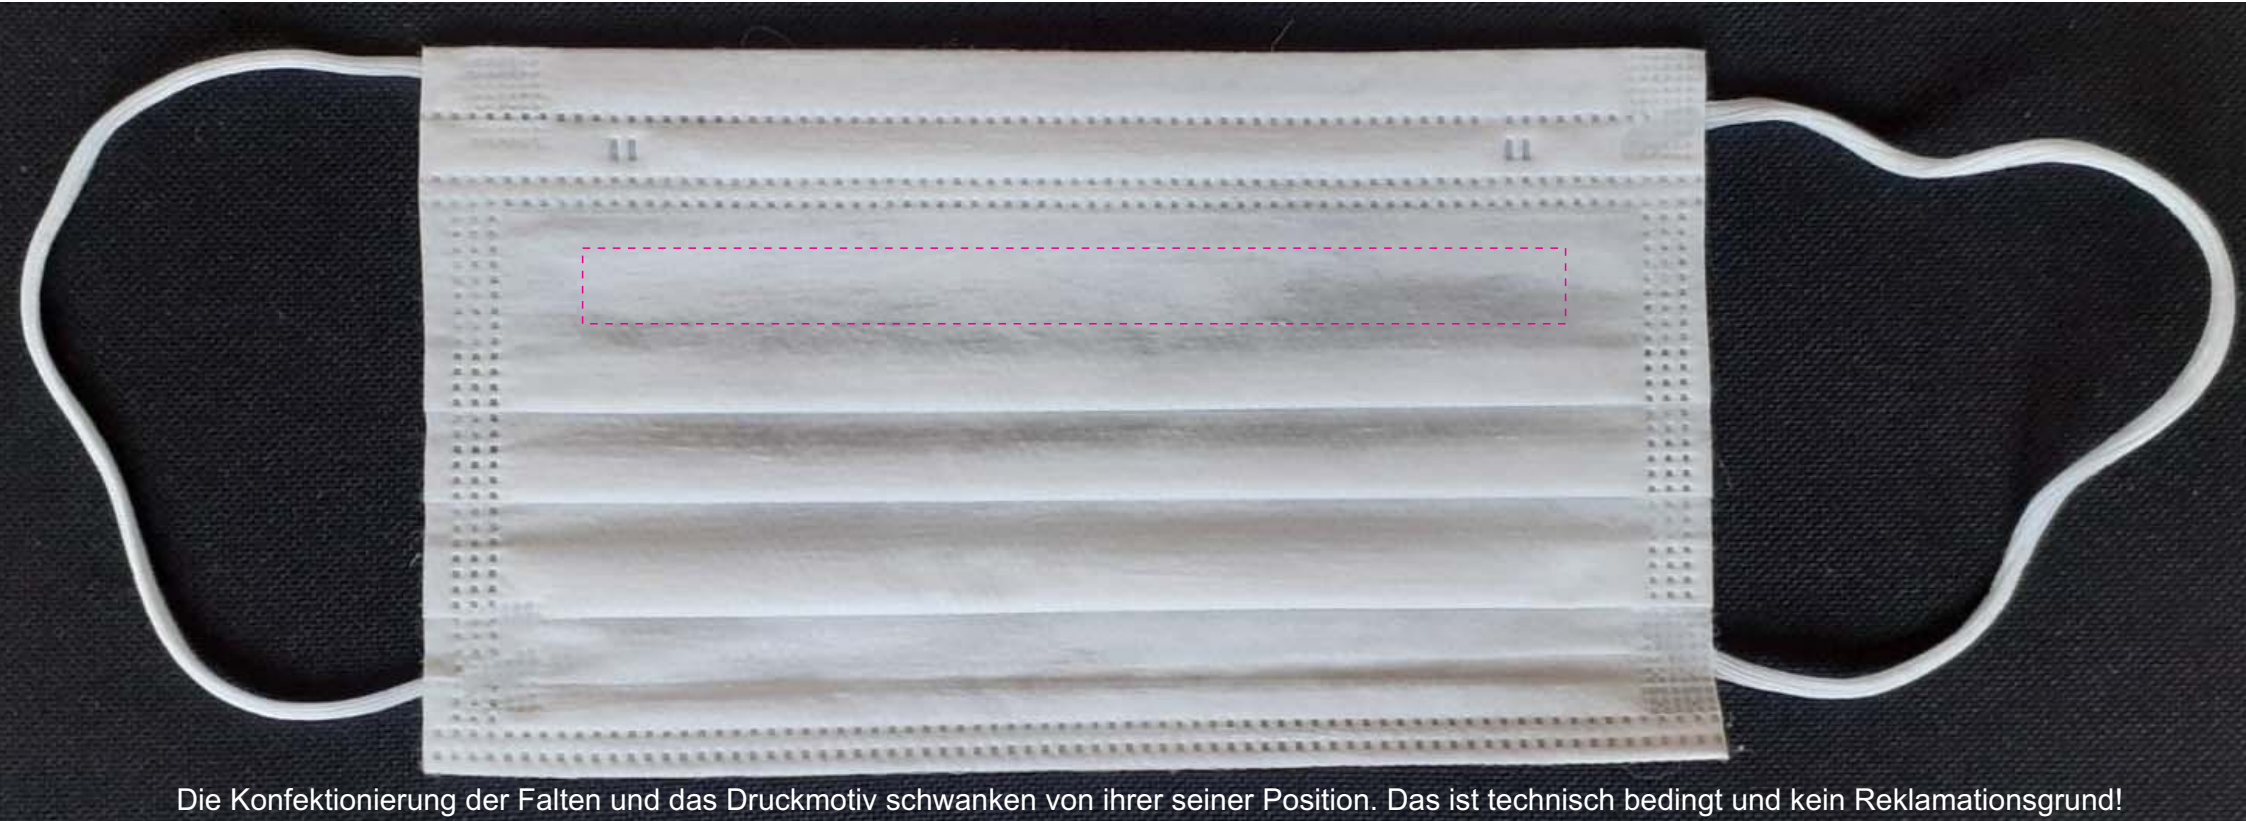

Korrekturabzug-Nr.: 01 vom:

Motiv BxH ca: ?

Druckfarben: ?

der Feyri

macht Ihre Werbung sichtbar

Die Konfektionierung der Falten und das Druckmotiv schwanken von ihrer seiner Position. Das ist technisch bedingt und kein Reklamationsgrund!

Freier Druckbereich ca. 130 x 15 mm

Maximale Motivgröße zum Drucken bis: ca. 60 x 10 mm

Korrekturabzug-Nr.: 01 vom:

Motiv BxH ca: ?

Druckfarben: ?

der Feyri

macht Ihre Werbung sichtbar

Die Konfektionierung der Falten und das Druckmotiv schwanken von ihrer seiner Position.
Das ist technisch bedingt und kein Reklamationsgrund!

Freier Druckbereich ca. 130 x 15 mm

Maximale Motivgröße zum Drucken bis: ca. 60 x 15 mm