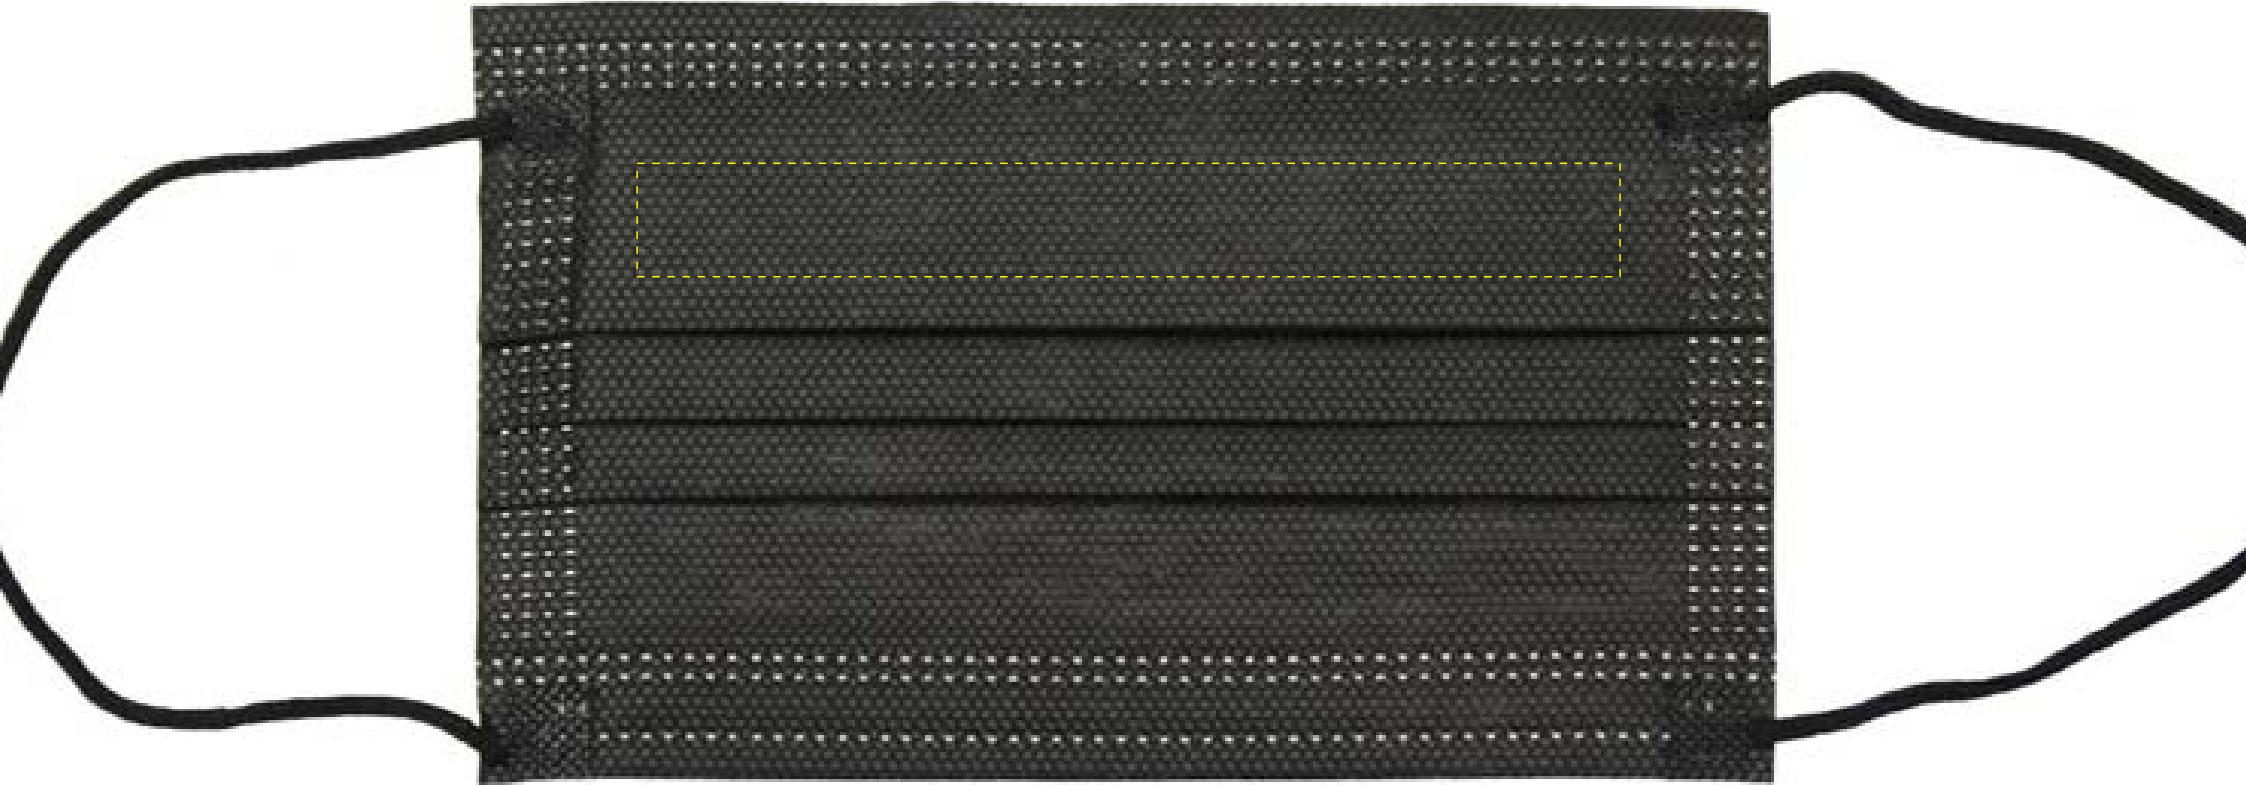

Korrekturabzug-Nr.: 01 vom:

Motiv BxH ca: ?

Druckfarben: ?

der Feyri

macht Ihre Werbung sichtbar

Die Faltengröße und die Position des Druckmotivs schwanken. Das ist technisch bedingt und kein Reklamationsgrund!

Freier Druckbereich ca. 130 x 15 mm

Maximale Motivgröße bis ca. 60 x 15 mm